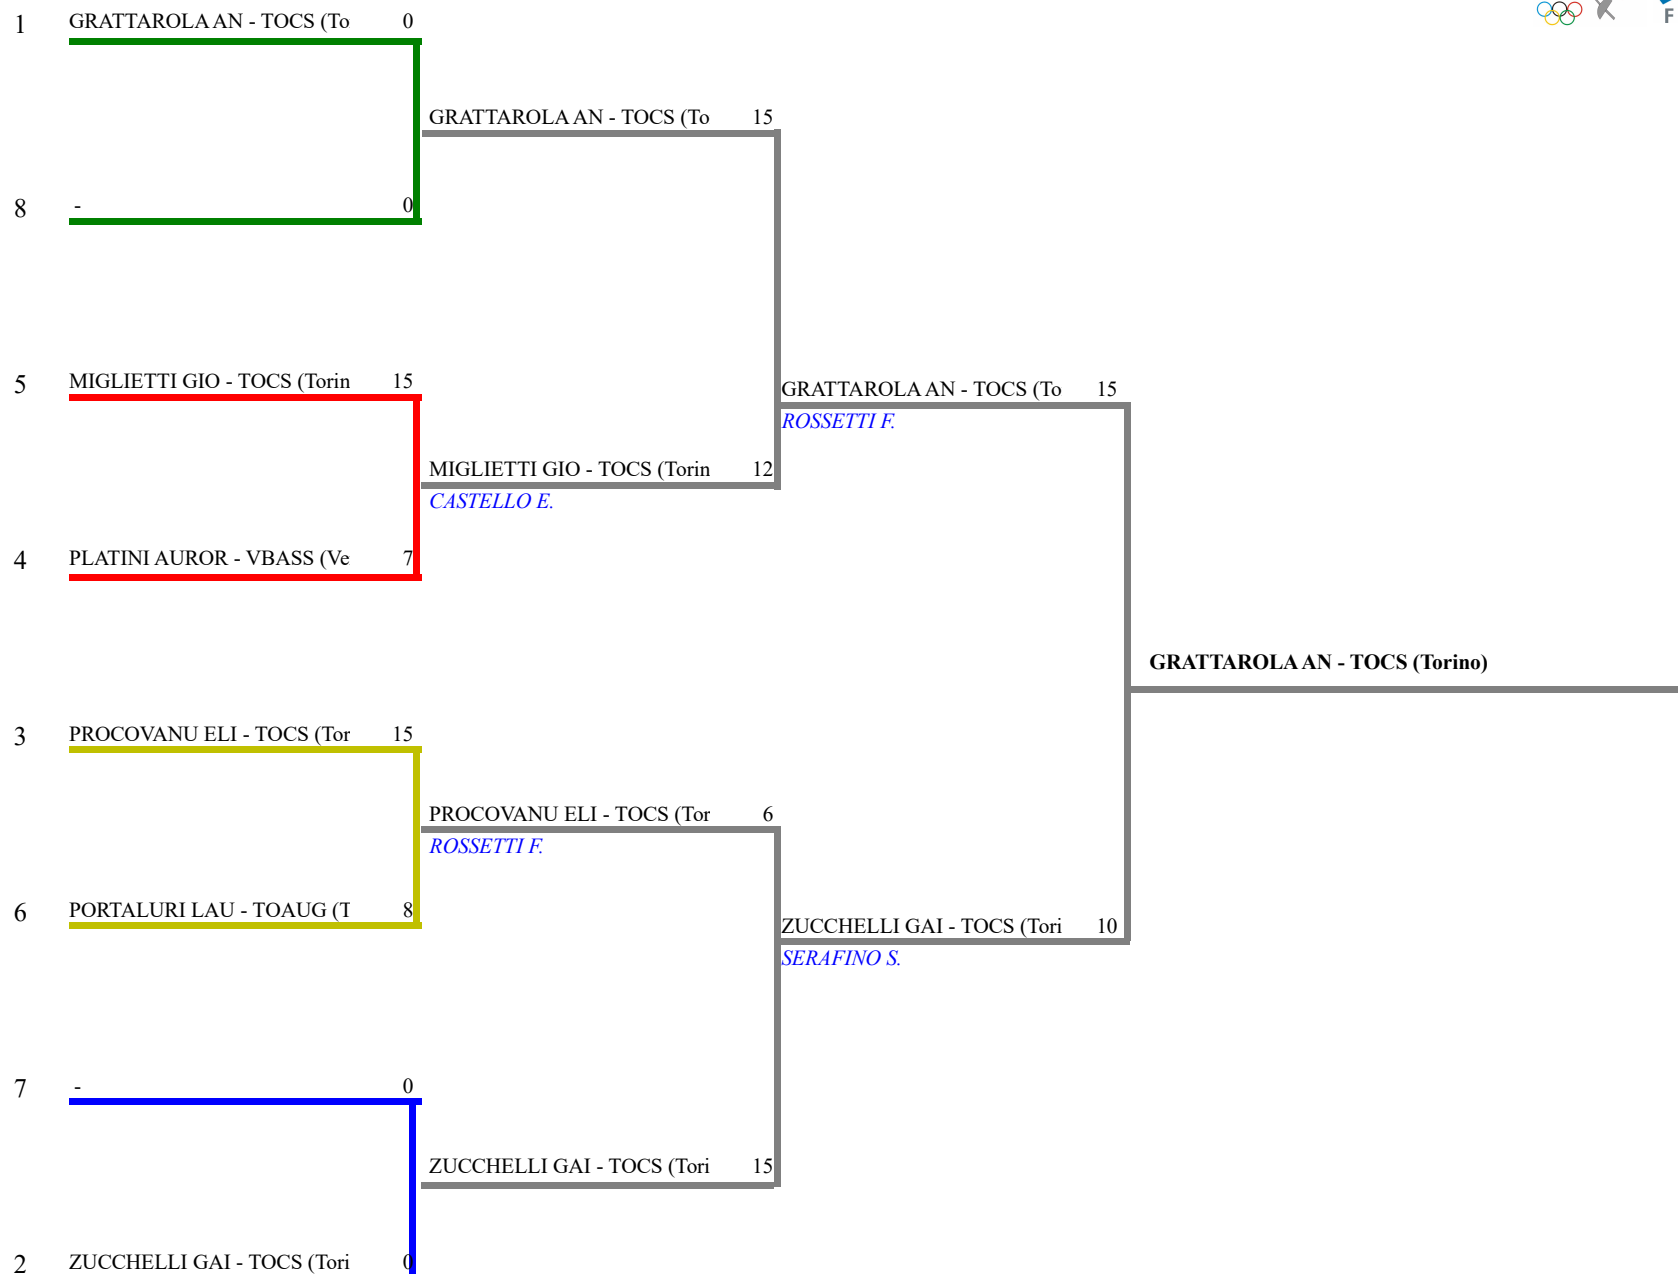

Sciabola femminile Allieve
TABELLONE DEI QUARTI DI FINALE

FEDERAZIONE ITALIANA SCHERMA
FEDERATION INTERNATIONALE D'ESCRIME

Classifica provvisoria ai gironi

Sciabola femminile
Allievi/Allieve

PIEMONTE - 1a Prova GPG Fioretto e Sciab

PIEMONTE - 1a Prova GPG Fioretto-S

Stampa: 02/05/2021 18:36

<u>Classifica</u>	<u>N.Fis</u>	<u>Cognome</u>	<u>Nome</u>	<u>Sigla Soc.</u>	<u>Girone</u>	<u>V/A</u>	<u>Diff.</u>	<u>Stocc.</u>	<u>Ricev.</u>	<u>Passano:</u>	<u>6</u>
1	664801	GRATTAROLA	ANNA	TOCS	1	1	1,00	15	25	10	Qualificata
2	676815	ZUCHELLI	GAIA	TOCS	2	1	0,80	10	23	13	Qualificata
3	689919	PROCOVANU	ELISE	TOCS	3	1	0,60	5	21	16	Qualificata
4	686704	PLATINI	AURORA	VBASS	4	1	0,40	-8	14	22	Qualificata
5	670698	MIGLIETTI	GIORGIA	TOCS	5	1	0,20	-7	14	21	Qualificata
6	676902	PORTALURI	LAURA	TOAUG	6	1	0,00	-15	10	25	Qualificata

6,00 3,00